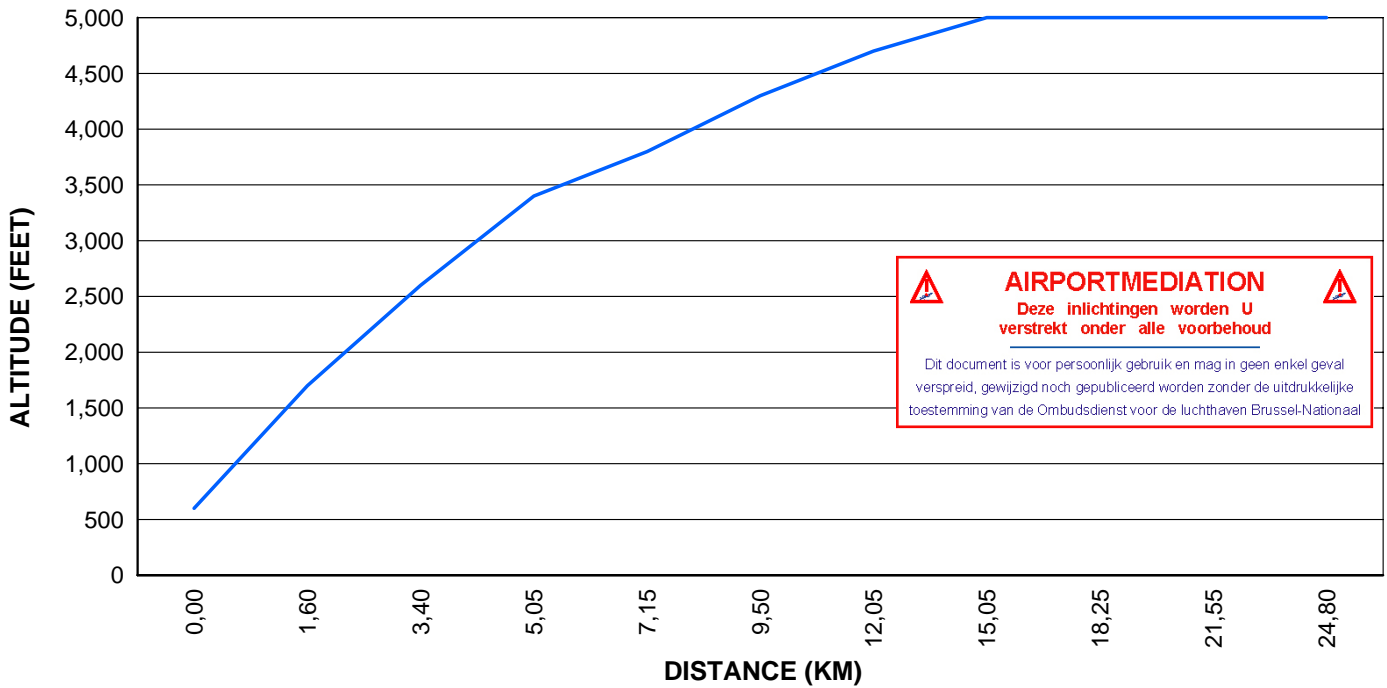

Vertical Projected Flight Curve (VPFC)

AIRPORTMEDIATION
 Deze inlichtingen worden U
 verstrekt onder alle voorbehoud

Dit document is voor persoonlijk gebruik en mag in geen enkel geval verspreid, gewijzigd noch gepubliceerd worden zonder de uitdrukkelijke toestemming van de Ombudsdienst voor de luchthaven Brussel-Nationaal