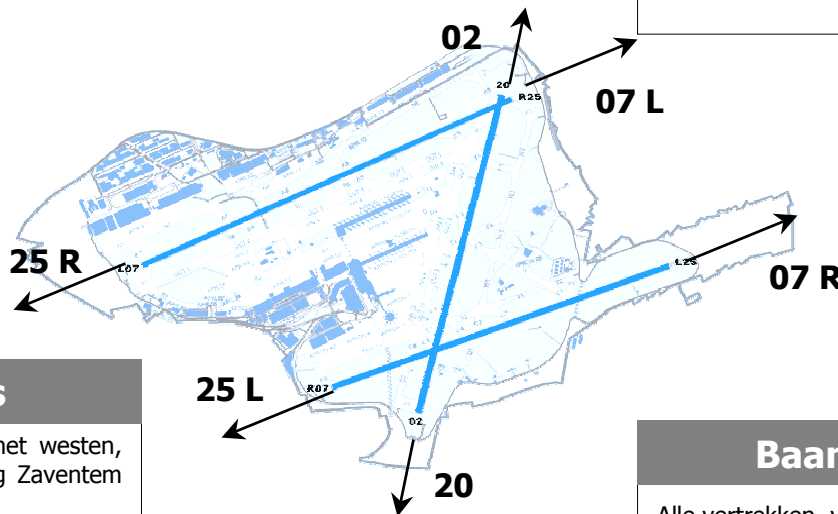

## Baan 25 R - Rechts

Alle vertrekken van het oosten naar het westen, vanaf het uiteinde van de baan richting Diegem/Haren:

- Van maandag tot vrijdag, van 06u.00 tot 23u.00
- Op zaterdag van 06u.00 tot 23u.00
- Op zondag ALLEEN van 17u.00 tot 23u.00
- Alle vertrekken van woensdag 23u.00 tot donderdag 03u.00
- Alleen de vertrekken richting het noorden en het westen van dinsdag 23u.00 tot woensdag 06u.00
- Alleen de vertrekken richting het noorden en het westen van donderdag 23u.00 tot vrijdag 06u.00
- Alleen de vertrekken richting het noorden en het westen van zondag 23u.00 tot maandag 06u.00

## Baan 20

Voor alle vertrekken van het noorden naar het zuiden vanaf het uiteinde van de baan met vertrek richting Nossegem/Sterrebeek/Wezembeek:

- Alle vertrekken iedere zondag tussen 6u.00 en 17u.00
- Alle vertrekken van maandag 23u.00 tot dinsdag 03u.00
- Alle vertrekken van vrijdag 23u.00 tot zaterdag 03u.00
- Alleen de vertrekken naar het oosten van dinsdag 23u.00 tot woensdag 06u.00
- Alleen de vertrekken naar het oosten van donderdag 23u.00 tot vrijdag 06u.00
- Alleen de vertrekken naar het oosten van zondag 23u.00 tot maandag 06u.00

## Baan 02

Geen enkel preferentieel gebruik is voorzien in het plan

## Baan 07 L - Links

Alle vertrekken, van het westen naar het oosten, vanaf het uiteinde van de baan met vertrek richting Steenokkerzeel/Berg voor toestellen in noordelijke en westelijke richting:

- De dinsdagmorgen, van 03u.00 tot 06u.00
- De donderdagmorgen, van 03u.00 tot 06u.00
- De zaterdagmorgen, van 03u.00 tot 06u.00